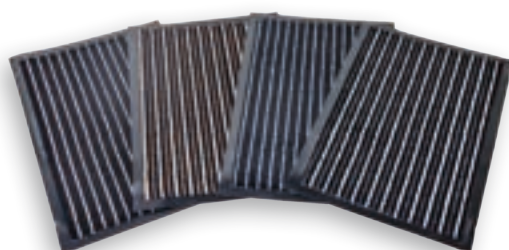

1

2

1 403080 Ścierka uniwersalna 3-pak

Wymiary: 45 x 90 cm
Materiał: 100% bawełna
Waga: ok. 90g/szt.
Certyfikat Ökotex

2 402002 Ścierka kuchenna 10-pak

Wymiary: 50 x 70 cm
Materiał: 100% bawełna
Waga: 50g/szt.
Certyfikat Ökotex

3 402005 Ścierka kuchenna 3-pak

Wymiary: 50 x 70 cm
Materiał: 100% bawełna
Waga: 75g/szt.
Certyfikat Ökotex

4 402037 Rękawice kuchenne

Materiał: 100% bawełna

5 409150 Dywanik bawełniano-jutowy

60 x 90 cm

409151 Dywanik bawełniano-jutowy

70 x 140 cm

Materiał: 50% bawełna i 50% juta
Waga: 1300g/ m²

6 409260 Wycieraczka 40 x 60 cm

409264 Wycieraczka 60 x 80 cm

Materiał: polipropylen
Spód antypoślizgowy
Certyfikat Ökotex

7 409250 Dywanik

50 x 70 cm

Materiał: poliamid
Spód z powłoką antypoślizgową
Certyfikat Ökotex

3

5

4

4

6

7