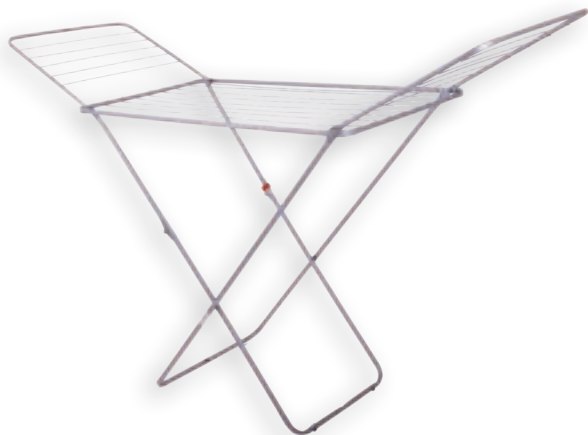

1

2

1 724201 Suszarka do bielizny "Stabilo" 18 m
zabezpieczenie przed dziećmi, mocne linki, średnica rurek: 16 mm, powłoka proszkowana, rozmiar po rozstawieniu: 175 x 54 x wys. 91 cm

2 724230 Deska do prasowania "OK" 110 x 30 cm, regulowana wysokość 78-86 cm powłoka: 100% bawełna, obciążenie: max 15 kg 50 szt. w display

3 724222 Deska do prasowania "Start" 110 x 32 cm
metal, rurki okrągłe Ø 20 mm, grubość materiału 0,6 mm, 4-nóżki, stała wysokość: do 90 cm, podstawka pod żelazko 19 x 26 cm z silikonowymi punktami, podkładka piankowa 7 mm, powłoka: 100 % bawełna, kolorystycznie dopasowana do stelaża, TÜV/GS

4 724242 Deska do prasowania elektro "Exclusiv" 120 x 38 cm z deską do prasowania rękawów oraz półeczką na ubranie, metal, okrągłe rurki Ø 22 mm, grubość materiału: 0,6 mm, 4-nóżki, stała wysokość: do 90 cm, powłoka proszkowana (2 x niebieska, 2 x srebrna), podstawka pod żelazko 20 x 30 cm z silikonowymi punktami, podkładka piankowa 7 mm, powłoka: 100 % bawełna, kolorystycznie dopasowana do stelaża, TÜV/GS

5 724234 Powłoka na deskę do prasowania "Premium" 110 x 30 – 114 x 34 cm 115 g/ m², 3 mm materiał piankowy bawełna, modele sortowane

724236 Powłoka na deskę do prasowania "Metallic" 120 x 38 – 120 x 42 cm 115 g/ m², 3 mm materiał piankowy bawełna, modele sortowane

6 724235 Deska do prasowania rękawów 51 x 14/10 cm składana, 4 wzory

3

4

eurogold

5

6