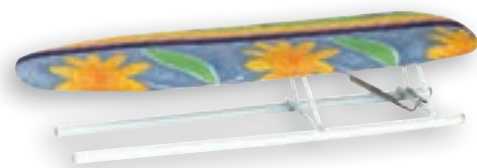

1

2

1 724201 Suszarka do bielizny "Stabilo" 18 m
zabezpieczenie przed dziećmi, mocne linki, średnica rurek: 16 mm, powłoka proszkowana, rozmiar po rozstawieniu: 175 x 54 x wys. 91 cm

2 724230 Deska do prasowania "OK" 110 x 30 cm, regulowana wysokość 78-86 cm powłoka: 100% bawełna, obciążenie: max 15 kg 50 szt. w display

3 724222 Deska do prasowania "Start" 110 x 32 cm
metal, rurki okrągłe Ø 20 mm, grubość materiału 0,6 mm, 4-nóżki, stała wysokość: do 90 cm, podstawka pod żelazko 19 x 26 cm z silikonowymi punktami, podkładka piankowa 7 mm, powłoka: 100 % bawełna, kolorystycznie dopasowana do stelaża, TÜV/GS

4 724242 Deska do prasowania elektro "Exclusiv" 120 x 38 cm z deską do prasowania rękawów oraz półeczką na ubranie, metal, okrągłe rurki Ø 22 mm, grubość materiału: 0,6 mm, 4-nóżki, stała wysokość: do 90 cm, powłoka proszkowana (2 x niebieska, 2 x srebrna), podstawka pod żelazko 20 x 30 cm z silikonowymi punktami, podkładka piankowa 7 mm, powłoka: 100 % bawełna, kolorystycznie dopasowana do stelaża, TÜV/GS

5 724234 Powłoka na deskę do prasowania "Premium" 110 x 30 – 114 x 34 cm 115 g/ m², 3 mm materiał piankowy bawełna, modele sortowane

724236 Powłoka na deskę do prasowania "Metallic" 120 x 38 – 120 x 42 cm 115 g/ m², 3 mm materiał piankowy bawełna, modele sortowane

6 724235 Deska do prasowania rękawów 51 x 14/10 cm składana, 4 wzory

3

4

eurogold

5

6